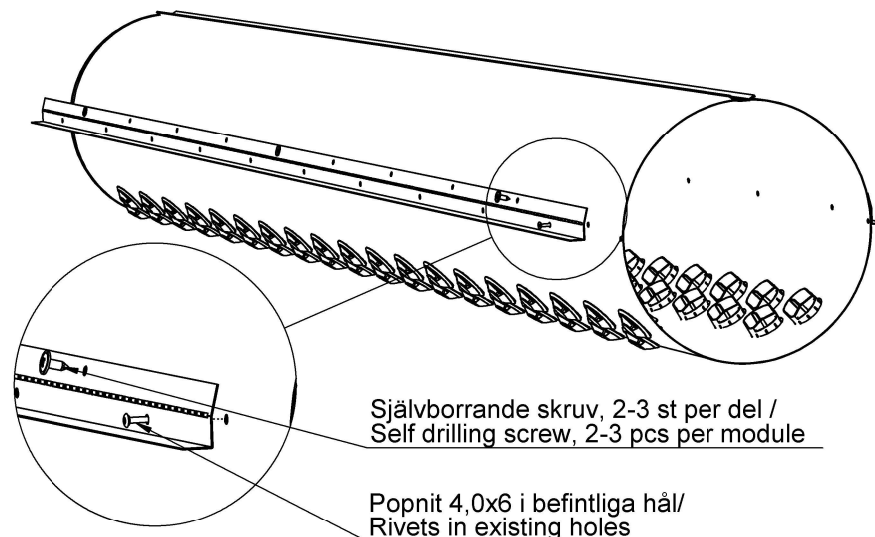

Luftriktning / Air direction

Montera takprofil på vardera sida / Mounting of ceiling profile on each side

Montera kanalen med upphängningar / Mount the duct with suspensions

Product Nozzle Duct DKL with ceiling profile